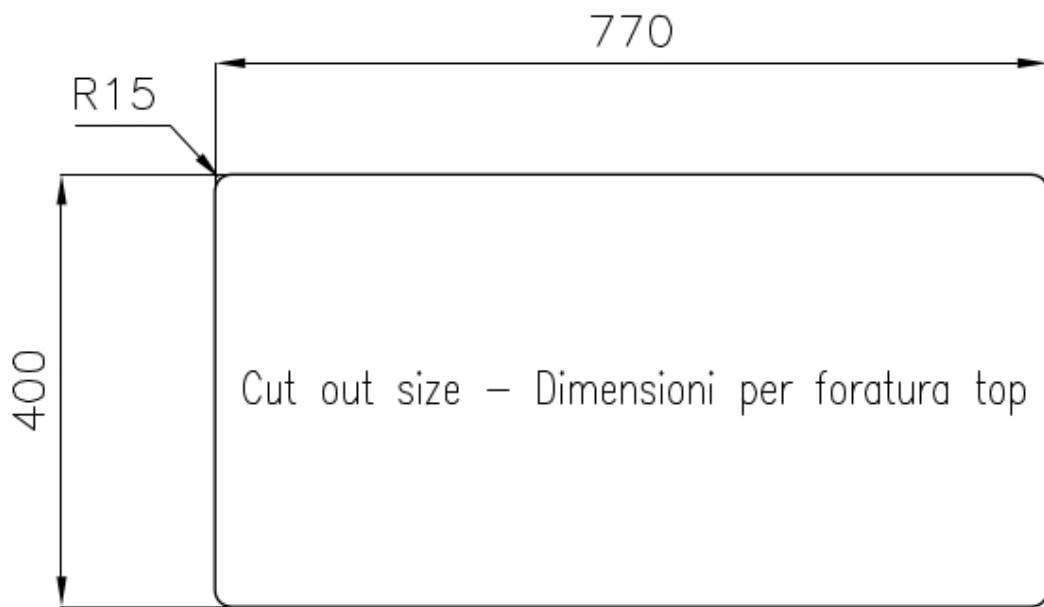

ACCESORIOS OPCIONALES