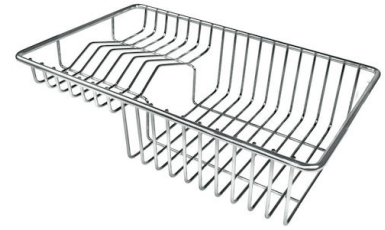

Fregadero KE - R15

fregaderos

Código: 2206 850

CARACTERÍSTICAS

CUBETA DE RADIO ESTRECHO Cubetas de formas cuadradas con un diseño moderno y una mayor capacidad. Para una estética minimalista conjugada con la máxima comodidad.

DIBUJOS TÉCNICOS

ACCESORIOS OPCIONALES

Cesta blanca
8612 100

Cesta blanca de acero inoxidable
8612 000

Cesta portaplatos inox
8100 303
* sólo en combinación con el accesorio
8644 101

Cubeta blanca
8153 100

Rejilla portaplatos inox
8100 154

Tabla de corte de HPDE
8657 001

Tabla de corte Twin in HDPE
8644 101

Bandeja perforada inox
8151 000
* sólo en combinación con el accesorio
8644 101

Cesta portaplatos inox
8100 201